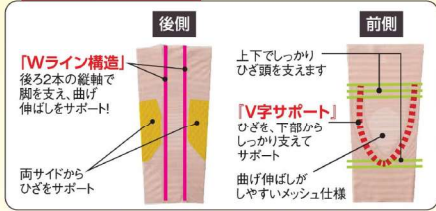

申込締切日はご所属の生協のご案内をご確認ください。

暮らしのアイデア便

お役立ちグッズ特集

冬

ひざ 極薄なのにしっかり ひざサポート

こんな方におすすめ!
 ✓ 歩くとひざに違和感を感じる方
 ✓ ひざの負担を軽減したい方

透けるほど薄いから目立ちにくい!
 ストレッチ素材で伸びる!
 ソフトなのにしっかりサポート

極薄ひざWライン構造サポーター 2枚組

M・Lサイズ

本体 **1,780円** (税込**1,958円**)

番号	カラー	申込番号
1	M	001
2	L	002

●適応サイズ:ひざまわりM:約30~37cm、L:約36~43cm

LL・3Lサイズ

本体 **1,980円** (税込**2,178円**)

番号	カラー	申込番号
3	LL	003
4	3L	004

●適応サイズ:ひざまわりLL:約42~49cm、3L:約48~55cm

(1~4共通) ●材質:ナイロン、ポリウレタン ●セット内容:2枚組 ●生産国:中国 ※本品は医療用具ではありません。 ※高血圧の方、妊娠中の方、現在医師の治療を受けている方は、ご使用前に医師にご相談ください。 ※キズ、はれもの、湿疹などお肌に異常のあるときはご使用にならないでください。

柔道整復師がたり着いたのは「極薄×テーピング理論」
 テーピングをする事で筋肉をサポートします。足腰などに不安のある方たちを1000人以上施術し、テーピング理論で救って来ました。本来はテープで行いますが、その働きを編立てで再現し、サポーターにしました。