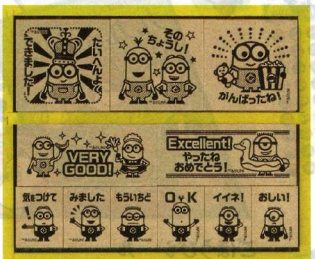

©Universal City Studios LLC. All Rights Reserved.

③⑥ 名探偵コナン