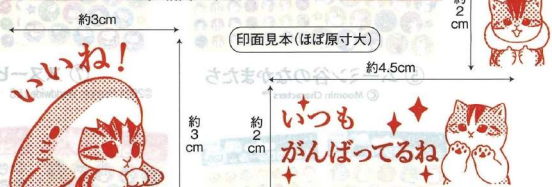

木製ごほうびスタンプ

木製ごほうびスタンプ 本体 2,700円(税込 2,970円)

番号	品名	申込番号	番号	品名	申込番号
③①	コウベンちゃん SDH-130	030	③⑤	名探偵コナン SDH-097	035
③②	モフサンド SDH-129	031	③⑥	ポケットモンスター SDH-125	036
③③	ちいかわ SDH-127	032	③⑦	戦国時代 SDH-121	037
③④	ワンピース SDH-126	033	③⑧	歴史人物 SDH-122	038
③⑤	ミニオンズ SDH-109	034			

(30~38共通) ★サイズ:木製BOX=約8.6×10.1×2.6cm★材質:木製BOX本体=MDF、印面=ゴム・ウレタン★生産国:日本※スタンプ台はついていません。